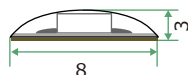

品番 : YN3528XXZZ120

※品番のXXとZZは下記の【品番表】を参照ください。

株式会社 ファインリンクス

※防滴仕様の器具です。一般屋外(屋側)でお使いください。
浴室など高温場所に使用すると絶縁不良などが生じる恐れがあります。

(Unit: mm)

【上面図】

【側面図】

【断面図】