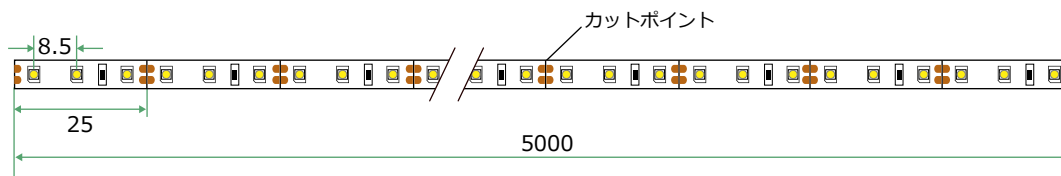

品番 : YN3528XXZZ120

※品番のXXとZZは下記の【品番表】を参照ください。

株式会社 ファインリンクス

※防滴仕様の器具です。一般屋外(屋側)でお使いください。
浴室など高温場所に使用すると絶縁不良などが生じる恐れがあります。

(Unit: mm)

【上面図】

【側面図】

【断面図】

【品番表】

品番	発光色	色温度
YN3528CW75120	昼白色	7500K
YN3528CW60120	昼白色	6000K
YN3528NW40120	白色	4000K
YN3528WW30120	電球色	3000K
YN3528WW28120	電球色	2800K
YN3528WW25120	電球色	2500K

◆基本システム構成

【接続例】

仕様

入力電圧 : DC12V
消費電力 : 9.6W / m
電流値 : 0.8A
全光束 : 600lm ~ 680lm / m
LED数 : 120chip (≒8.5mmピッチ) / m
保護等級 : IP68準拠
カットポイント25mm 5m1ロール仕様