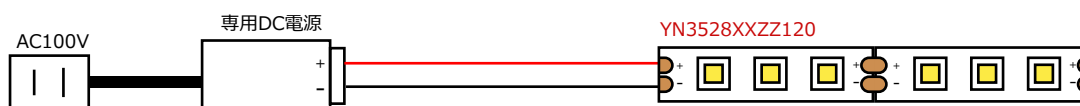

品番 : YN3528XXZZ120

※品番のXXとZZは下記の【品番表】を参照ください。

株式会社 ファインリンクス

※防滴仕様の器具です。一般屋外(屋側)でお使いください。
浴室など高温場所に使用すると絶縁不良などが生じる恐れがあります。

(Unit: mm)

【上面図】

【側面図】

【断面図】

【品番表】

品番	発光色	色温度
YN3528CW75120	昼白色	7500K
YN3528CW60120	昼白色	6000K
YN3528NW40120	白色	4000K
YN3528WW30120	電球色	3000K
YN3528WW28120	電球色	2800K
YN3528WW25120	電球色	2500K

◆基本システム構成

【接続例】

仕様

入力電圧 : DC12V
消費電力 : 9.6W / m
電流値 : 0.8A
全光束 : 600lm ~ 680lm / m
LED数 : 120chip (≒8.5mmピッチ) / m
保護等級 : IP68準拠
カットポイント25mm 5m1ロール仕様