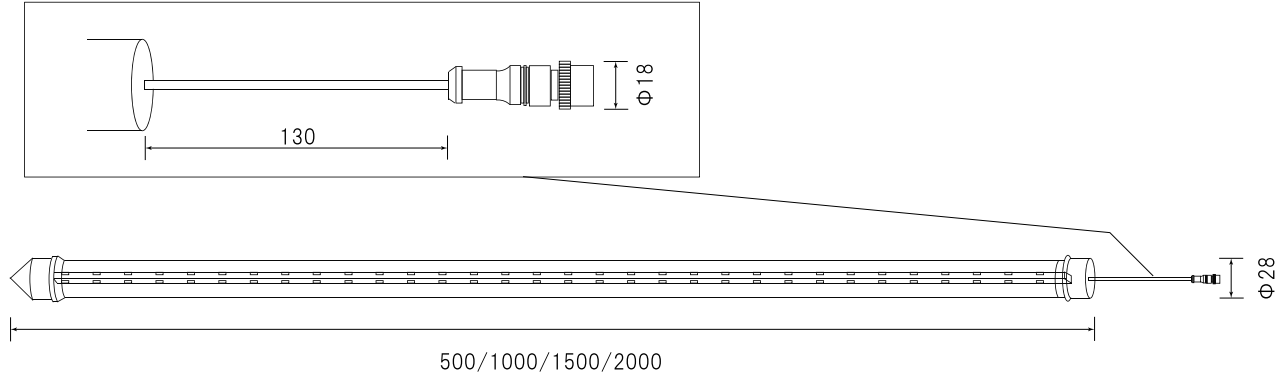

(Unit: mm/inch)

### ■ 専用取付ケーブル

### ■ システム構成図

※本品の規格および外観は改良のため予告なく変更することがあります

#### 【仕様】

入力電圧	: DC12V / DC24V
最大電流値	: 1A~4A / 0.5~2A
最大消費電力	: 12W~48W
制御タイプ	: DMX
グレースケール	: 16bit(65536諧調)
保護等級	: IP65
最大連結数	: 10本
重量	: 500mm =200g / 1000mm=385g 1500mm=550g / 2000mm=720g

名称：ピクセルライト