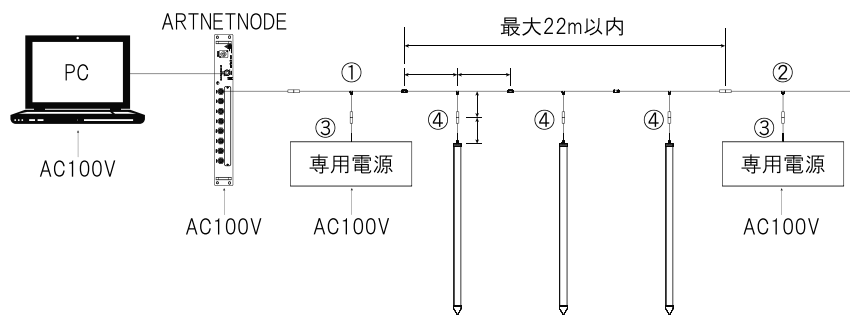

### ■ 専用取付ケーブル

### ■ システム構成図

※本品の規格および外観は改良のため予告なく変更することがあります

#### 【仕様】

入力電圧	: DC12V / DC24V
最大電流値	: 1A~4A / 0.5~2A
最大消費電力	: 12W~48W
制御タイプ	: DMX
グレースケール	: 16bit(65536諧調)
保護等級	: IP65
最大連結数	: 10本
重量	: 500mm =200g / 1000mm=385g 1500mm=550g / 2000mm=720g

名称：ピクセルライト