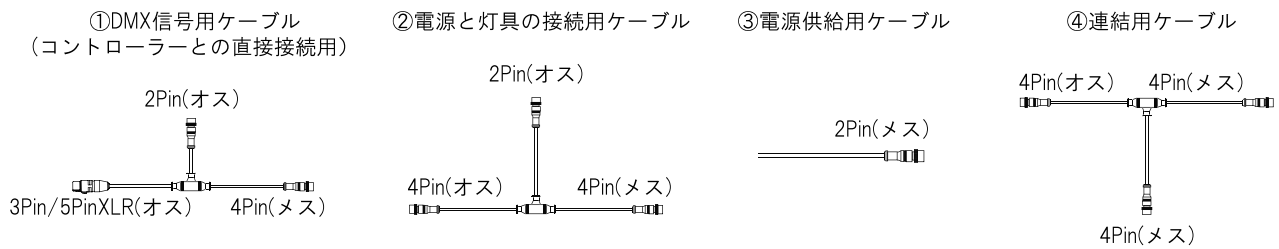

### ■ 専用取付ケーブル

### ■ システム構成図

※本品の規格および外観は改良のため予告なく変更することがあります

#### 【仕様】

入力電圧	: DC12V / DC24V
最大電流値	: 1A~4A / 0.5~2A
最大消費電力	: 12W~48W
制御タイプ	: DMX
グレースケール	: 16bit(65536諧調)
保護等級	: IP65
最大連結数	: 10本
重量	: 500mm =200g / 1000mm=385g 1500mm=550g / 2000mm=720g

名称：ピクセルライト